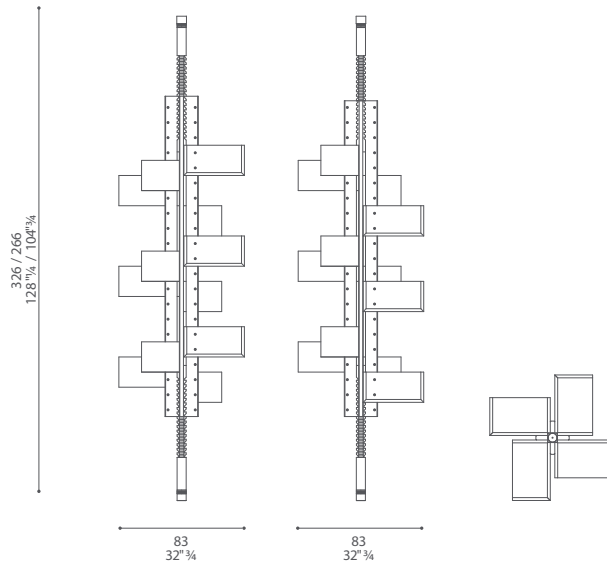

ALBERO

© Poltrona Frau 2014.

Company with certified Quality Management System in accordance with ISO 9001, certified Environmental Management system in accordance with ISO 14001 and certified Occupational Health and Safety Management System in accordance with BS OHSAS 18001.
Poltrona Frau S.p.A. I - 62029 Tolentino Via Sandro Pertini, 22 Tel. +39 0733 909.1 Fax +39 0733 971600 www.poltronafrau.it info@poltronafrau.it